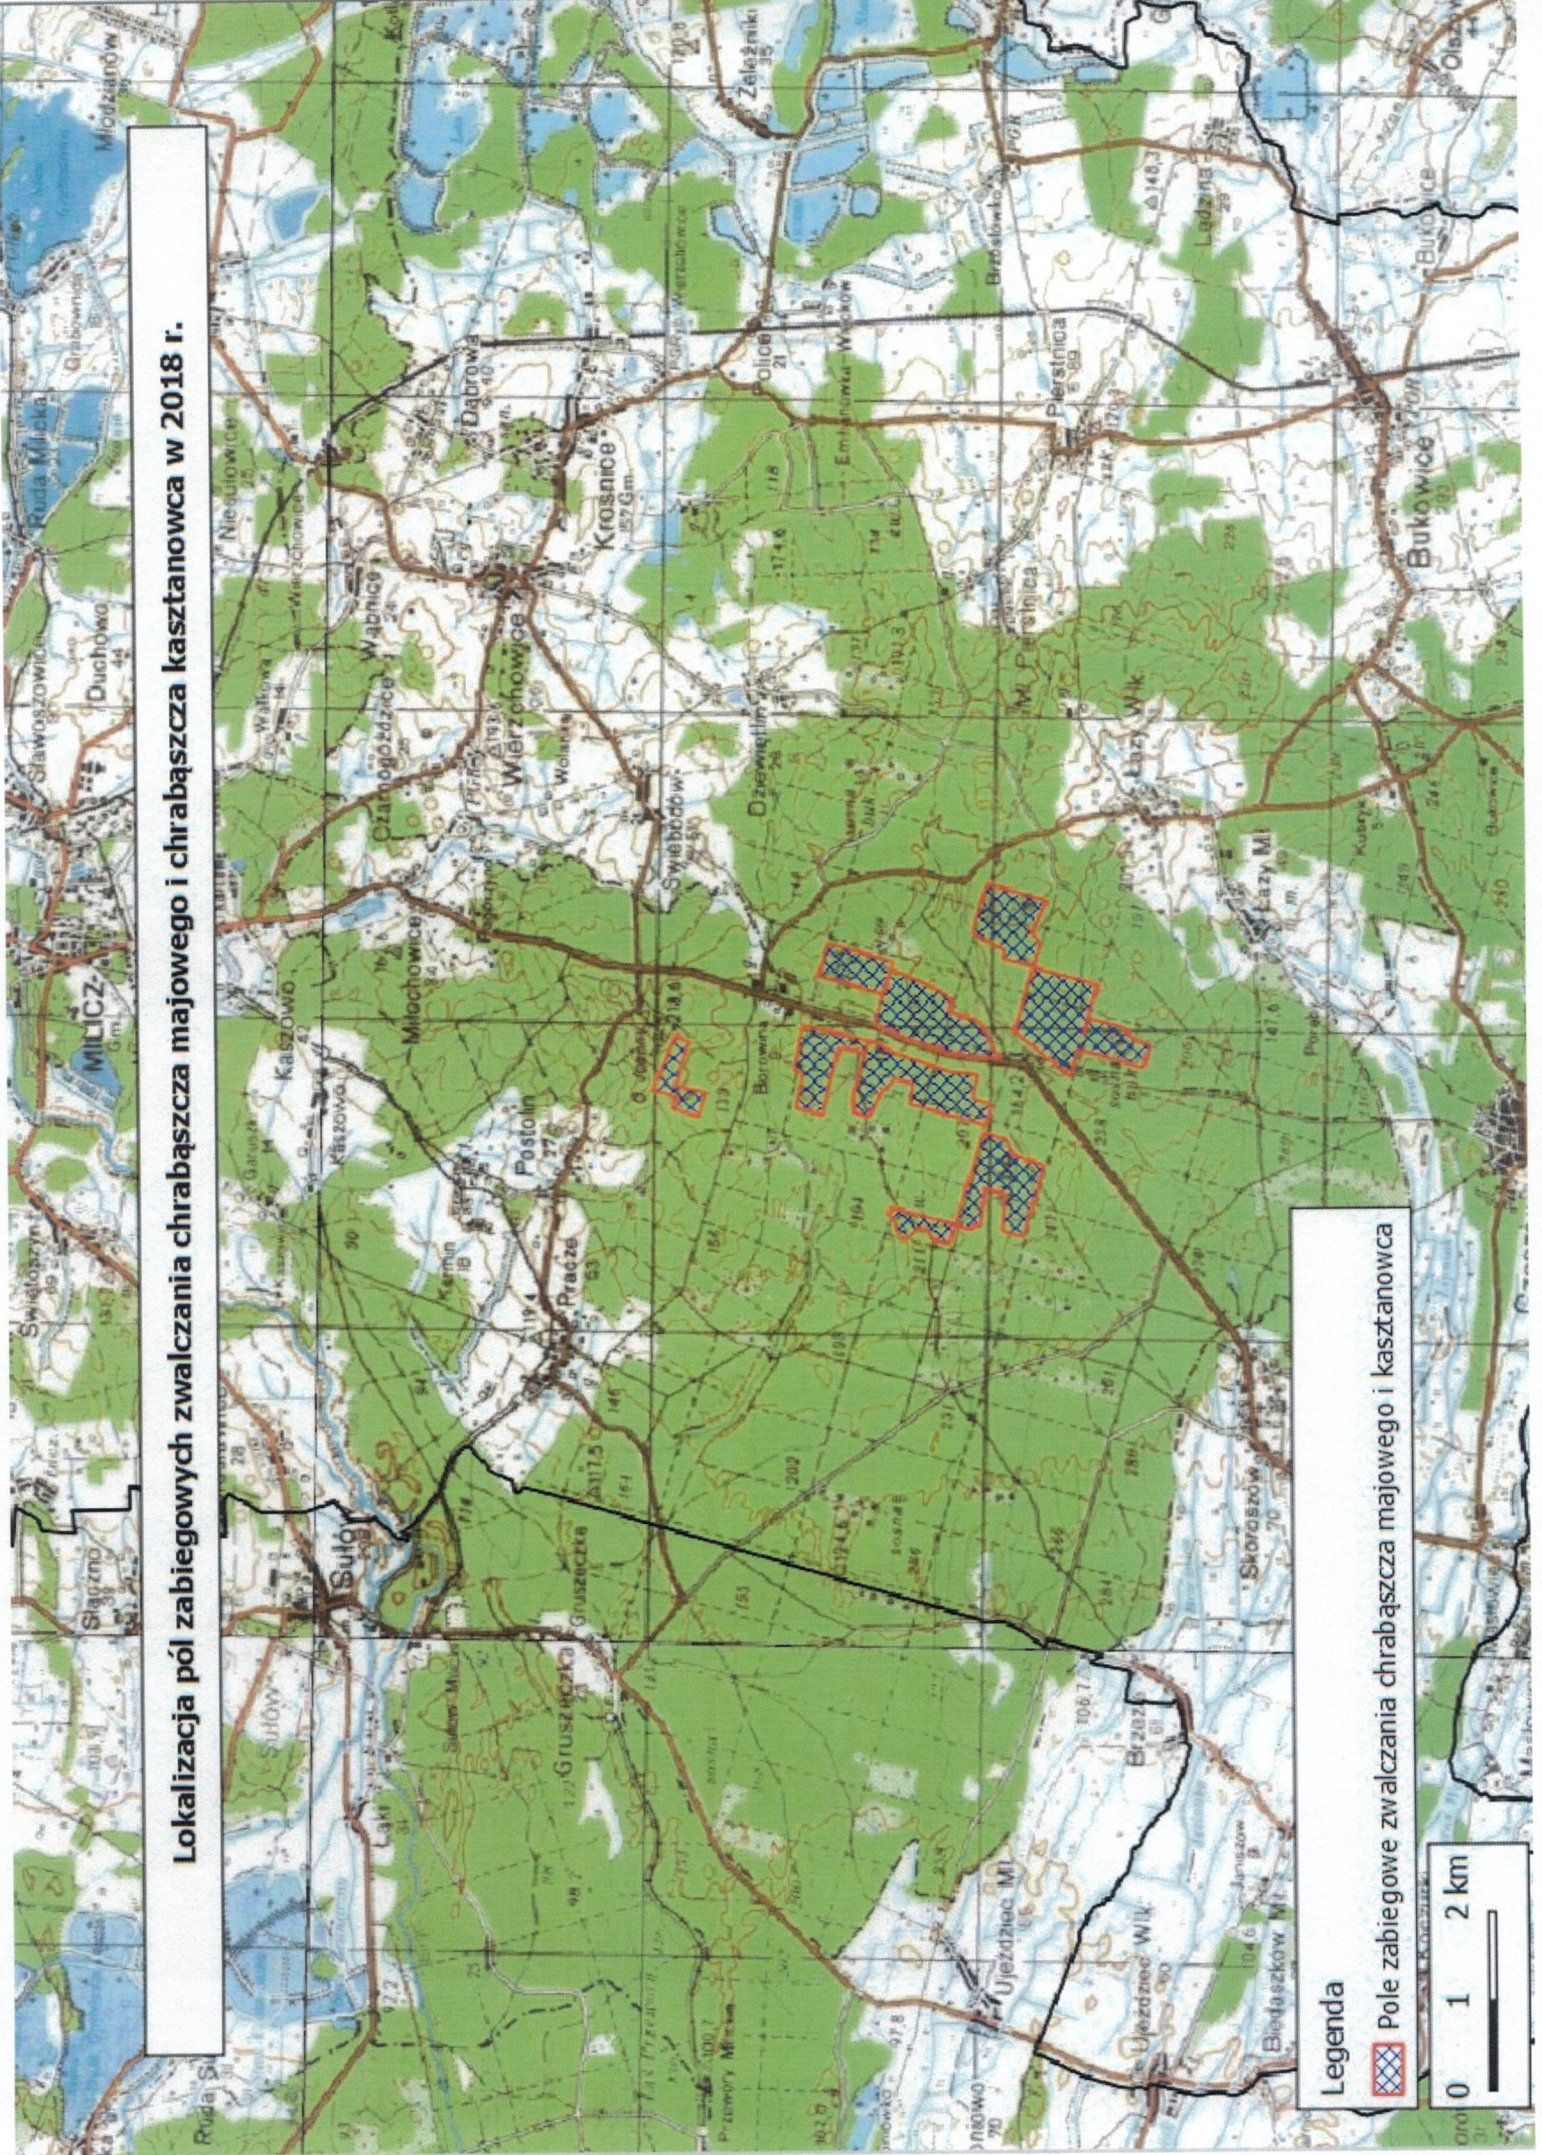

Lokalizacja pól zabiegowych zwalczania chrabąszcza majowego i chrabąszcza kasztanowca w 2018 r.

Legenda

 Pole zabiegowe zwalczania chrabąszcza majowego i kasztanowca

0 1 2 km