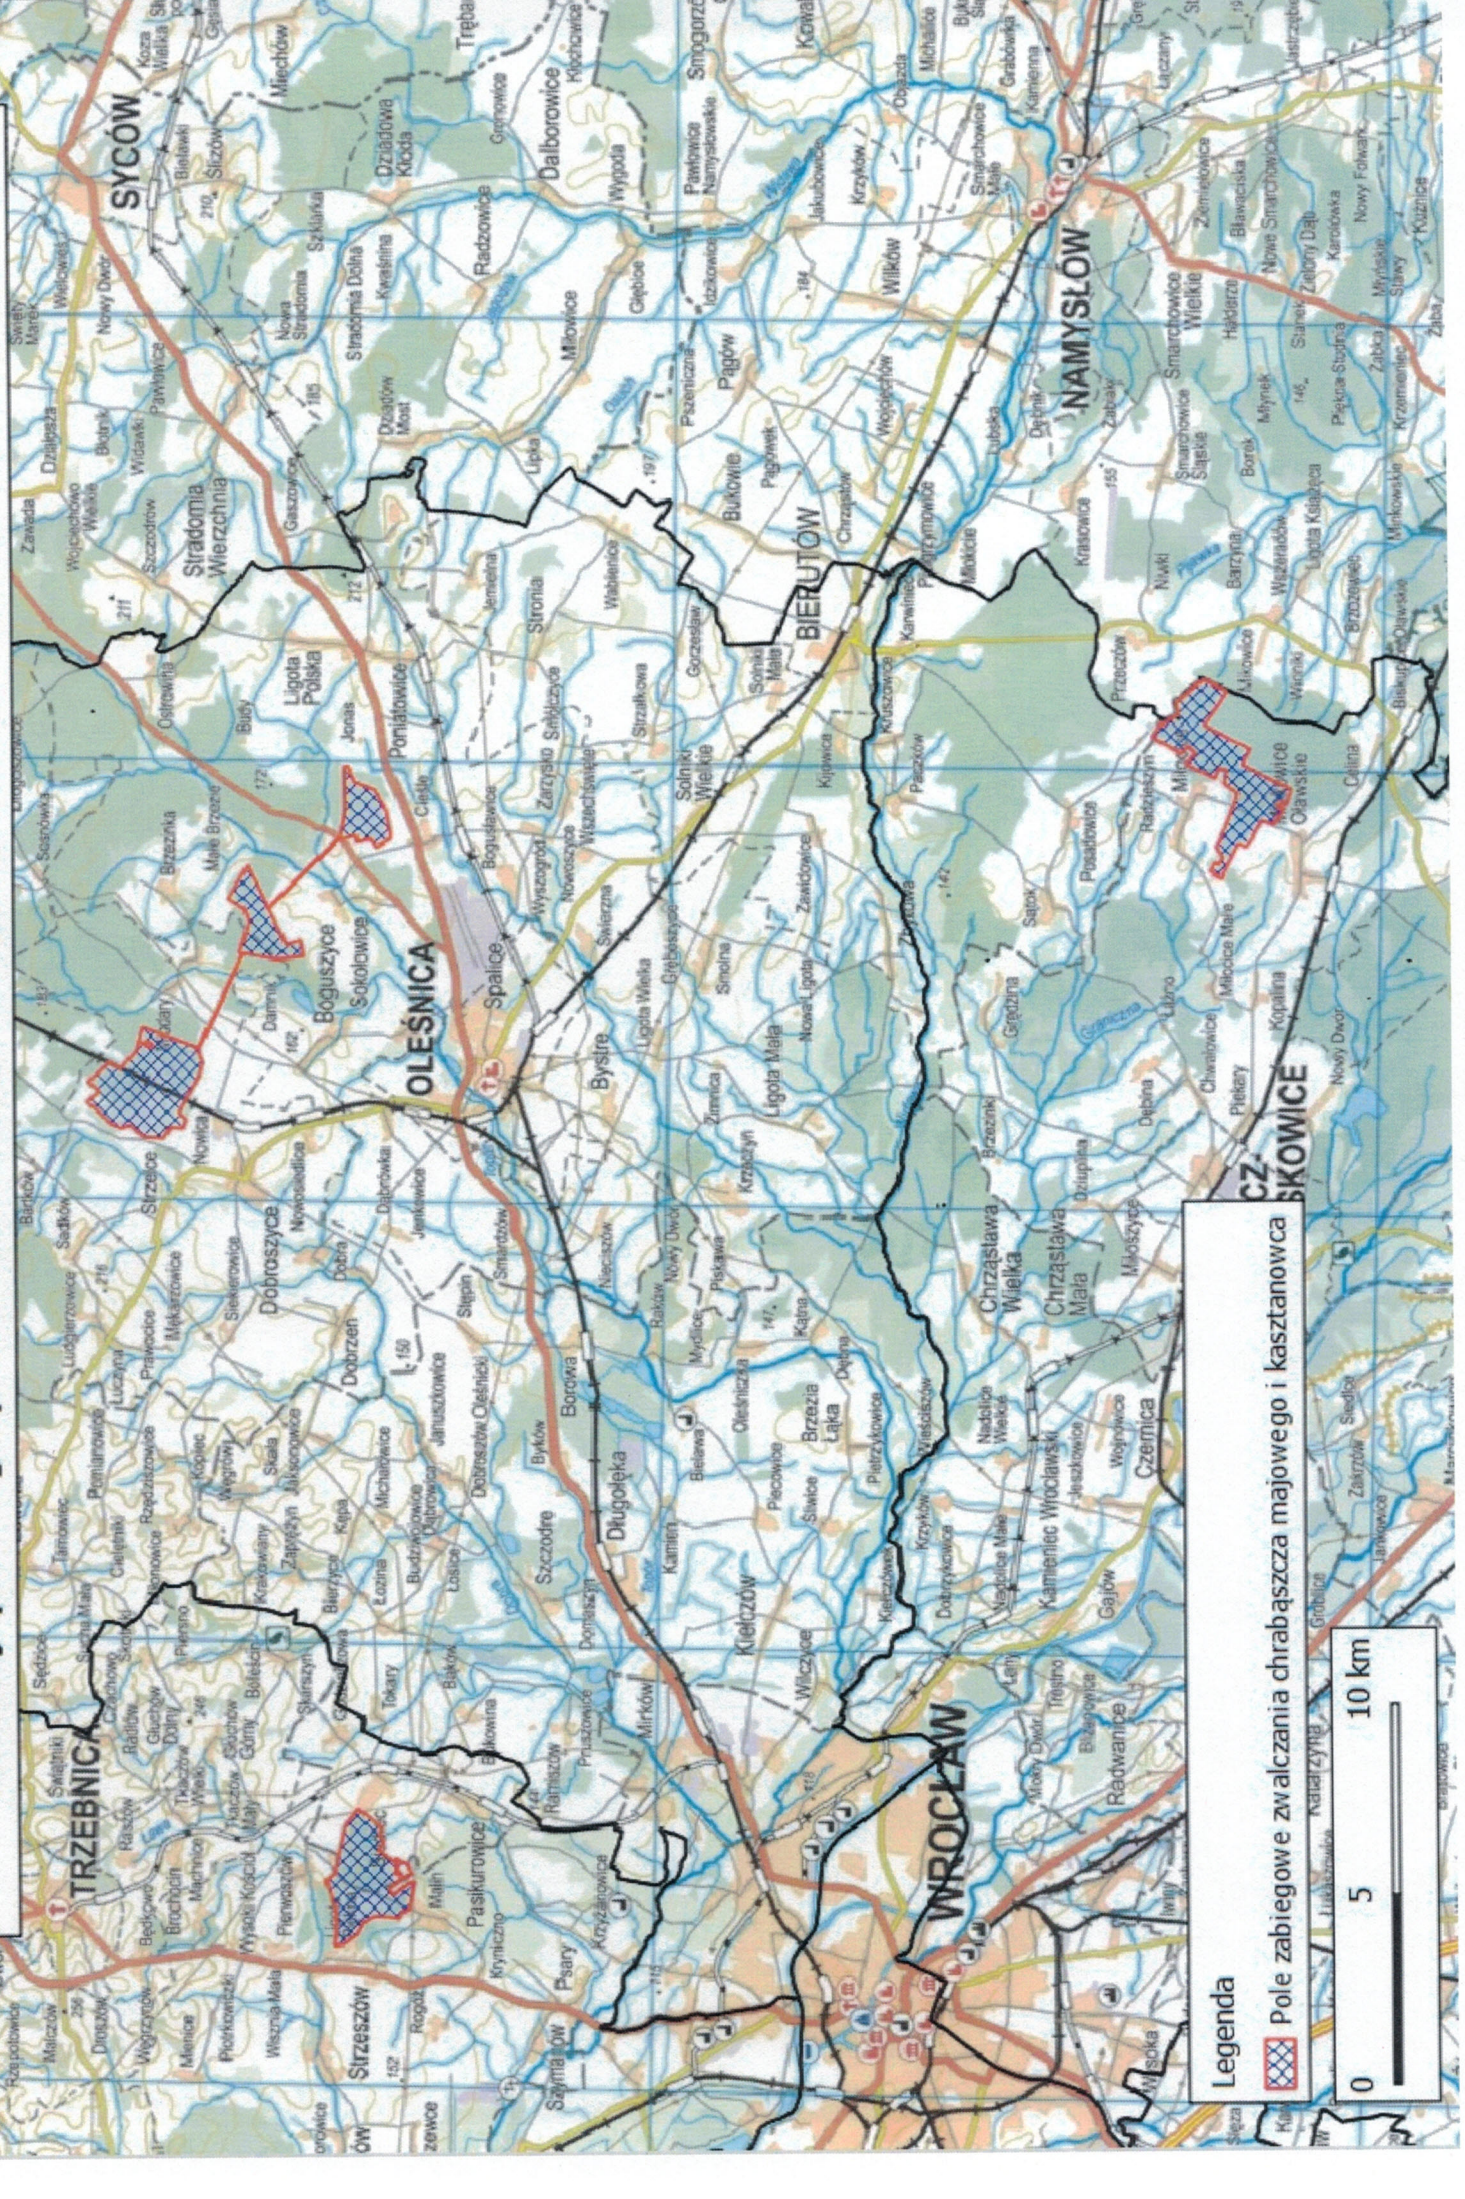

# Lokalizacja pól zabiegowych zwalczania chrabąszcza majowego i chrabąszcza kasztanowca w 2018 r.

**Legenda**

-  Pole zabiegowe zwalczania chrabąszcza majowego i kasztanowca

0 5 10 km